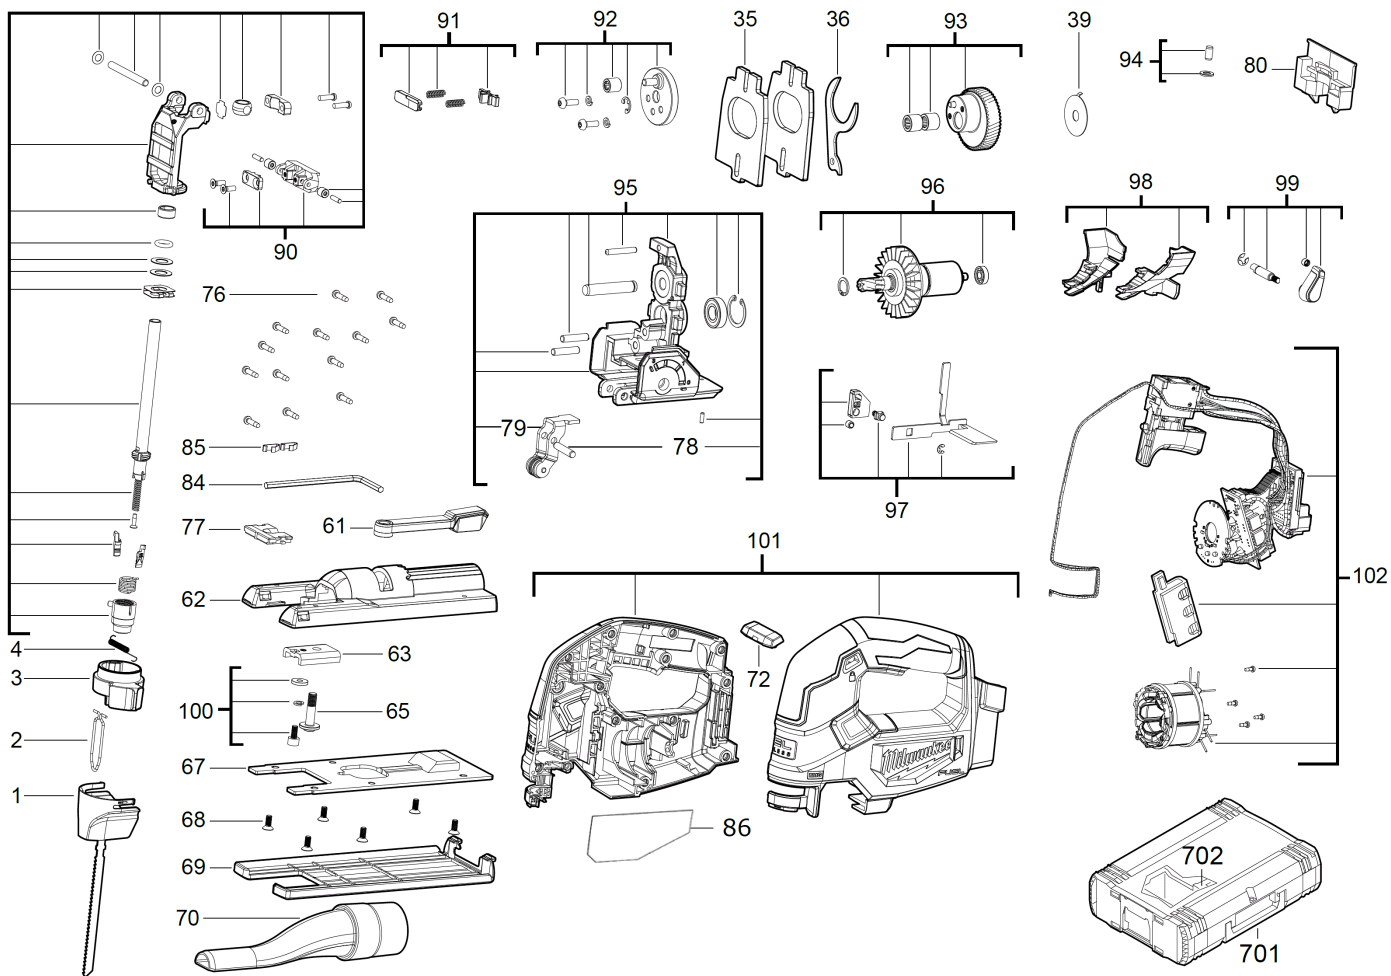

M18FJS-0X BTY. JIGSAW XXX

4933464726 - M18FJS-0X - 4000469259

Position	Quantity	Description	Part number	EAN
0001 1	1	COVER	4931466420	4058546276379
0002 2	1	DISTANCE HOLDER	4931454320	4002395286102
0003 3	1	SHOE REL.LEVER KIT	4931466421	4058546276386
0004 4	1	SPRING	4931454321	4002395286119
0035 5	2	ECCENTRIC BEARING	4931454304	4002395284740
0036 6	1	ECCENTRIC DISC	4931454305	4002395284757
0039 7	1	WASHER	4931454307	4002395284771
0061 8	1	CLAMPING LEVER	4931466422	4058546276393
0062 9	1	GLIDING SHOE	4931466423	4058546276409
0063 10	1	HOLDING PLATE	4931454313	4002395285433
0065 11	1	SCREW	4931466424	4058546276416
0067 12	1	BASE PLATE	4931466425	4058546276423
0068 13	6	SCREW	4931454315	4002395285457
0069 14	1	COVER	4931466426	4058546276430
0070 15	1	DUST EXTRACTION	4931466427	4058546276447
0072 16	1	PUSH BUTTON	4931466428	4058546276454
0076 17	13	SCREW	660024030	4002395826957
0077 18	1	ANT-CHIPPING DEVICE	4931431787	4002395895700
0078 19	1	HOLDING PIN	4931472871	4058546331733
0079 20	1	GUIDE ROLLER	4931472870	4058546331726
0080 21	1	GEAR BOX COVER	4931466429	4058546276461
0084 22	1	HEX WRENCH	4931466430	4058546276478
0085 23	2	SPRING	4931466431	4058546276485
0086 24	1	RATING PLATE	4931466432	4058546276492
0090 25	1	SPINDLE KIT	4931466433	4058546276508
0091 26	1	BACKING PLATE	4931454328	4002395286188
0092 27	1	SPACER PLATE	4931466434	4058546276515
0093 28	1	GEAR	4931466435	4058546276522
0094 29	1	SEAL	4931454337	4002395286874
0095 30	1	GEAR BOX ASSY	4931466436	4058546276539
0096 31	1	MOTOR ASSEMBLY	4931466437	4058546276546
0097 32	1	BLOWER	4931466438	4058546276553
0098 33	1	CLUTCH HOUSING	4931466439	4058546276560
0099 34	1	SHOE REL.LEVER KIT	4931466440	4058546276577
0100 35	1	COVER-KIT	4931466441	4058546276584
0101 36	1	HOUSING	4931466442	4058546276591
0102 37	1	SWITCH	4931466443	4058546276607
0701 38	1	HD Box 1 - 1pc	4932453385	4002395146376
0702 39	1	INSERT	4931466444	4058546276614